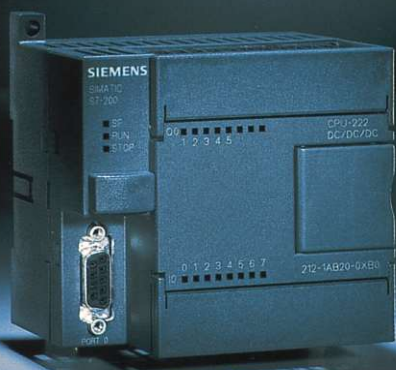

Caixa Promocional True Power Box S7-200 Automação para todos!

O conteúdo:

- CPU 222 AC/DC/Relés
- MicroWin 32 V4.0
- Cabo PC/PPI (USB/RS485)
- Motor
- Simulador
- Manual

SIMATIC S7-200

S7-200

€384,00

Preço válido
até 30.09.2007

Iniciação ao mundo da Automação

A nova True Power Box do S7-200 possui todas as ferramentas necessárias à iniciação da programação de autómatos de alto desempenho.

Esta nova promoção vem agora equipada com o CPU 222, o qual poderá expandir consoante as necessidades a preencher - entradas/saídas digitais/analógicas, comunicação, etc.

SIEMENS

Global network of innovation

True Power Box S7-200

Com a encomenda por fax,
chegará a sua casa num instante

O elevado desempenho em Automação, com baixos custos associados: S7-200!

Dentro da caixa:

CPU 222 AC/DC/Relés
Cabo (USB/RS485)
Simulador
Micro/Win V4 CD
S7-200 Manual de sistema
Motor
1-hour primer
2-hour primer
Chave de fendas

Agora com o CPU 222:

- 8 entradas digitais (integradas)
- 6 saídas digitais (integradas)
- 1 potenciómetro analógico
- Memória de programa: 4 Kbytes
- Memória de dados: 2 Kbytes
- Bits de memória: 256
- Contadores: 256
- Temporizadores: 256